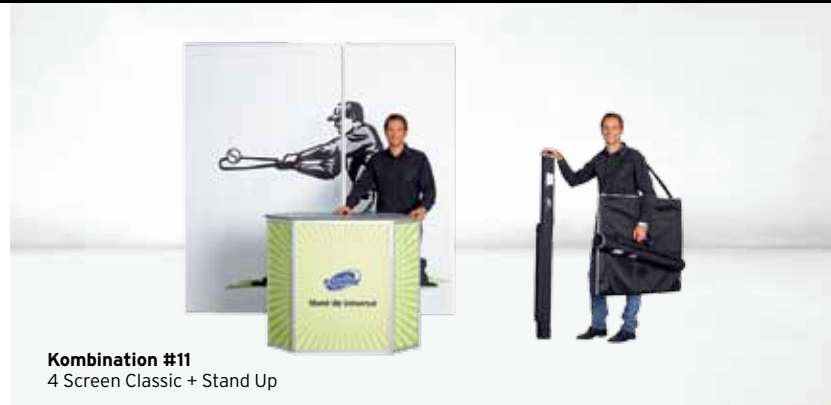

Die besten Kombinationen (mehr Kombinationen finden Sie unter www.expolinc.de)

Kombination #11
4 Screen Classic + Stand Up